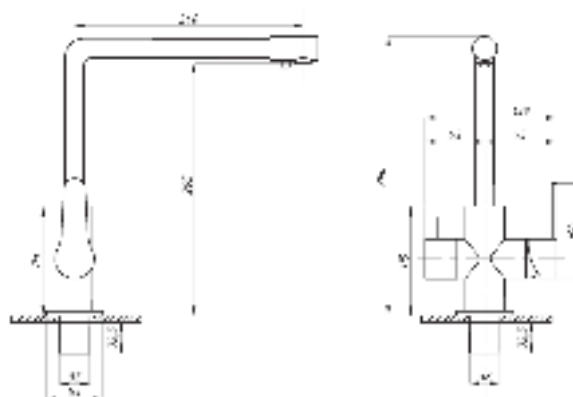

Смеситель для раковины
серия: STEEL
арт. **PSM-301-6**
материал:
Нерж. сталь AISI 304
картридж: 35мм
гибкая подводка: 40см.
тип: См-УМОЦБА

Душевая система
серия: STEEL
арт. **PSM-301-8**
материал:
Нерж. сталь AISI 304
картридж: 35мм
дивертор:
керамический
трёхдиапазонный
эксцентрики: Евро
тип: См-ВДшОРНТрА

Смеситель для кухни
с подключением
к фильтру
серия: STEEL
арт. **PSM-307-22**
материал:
Нерж. сталь AISI 304
картридж: 35мм
гибкая подводка: 50см
тип: См-МОЦБА