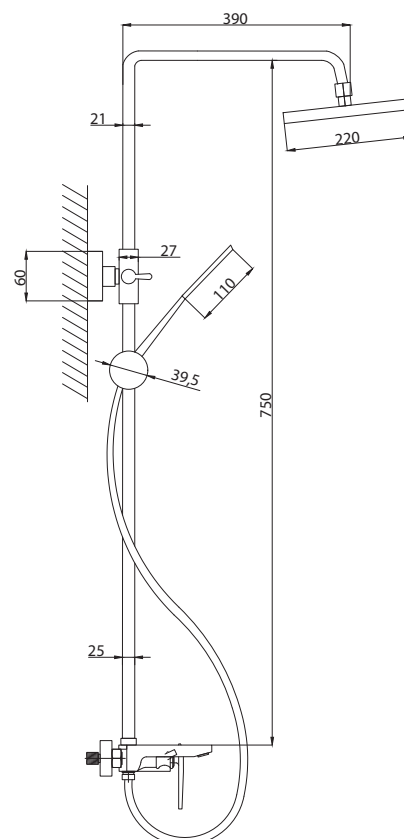

Смеситель для кухни
серия: ДИЗАЙН
арт. **PSM-500-3**
материал: Латунь
картридж: 35мм
гибкая подводка: 44см
тип: См-МОЦБА

Смеситель для раковины
серия: ДИЗАЙН
арт. **PSM-500-5**
материал: Латунь
картридж: 35мм
гибкая подводка: 40см.
тип: См-УМОЦБА

Душевая система
серия: ДИЗАЙН
арт. **PSM-500-8**
материал: Латунь
картридж: 35мм
дивертор:
керамический
трёхдиапазонный
эксцентрики: Евро
тип: См-ВДшОРНТРА