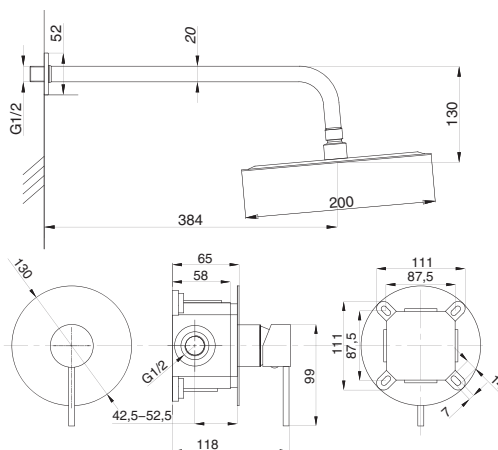

Душевая система встраиваемая
серия: STANDART
арт. **PSM-ST-01**
материал: Латунь
картридж: 35мм.
количество выходов: 1
тип: См-ДшОРЗШт