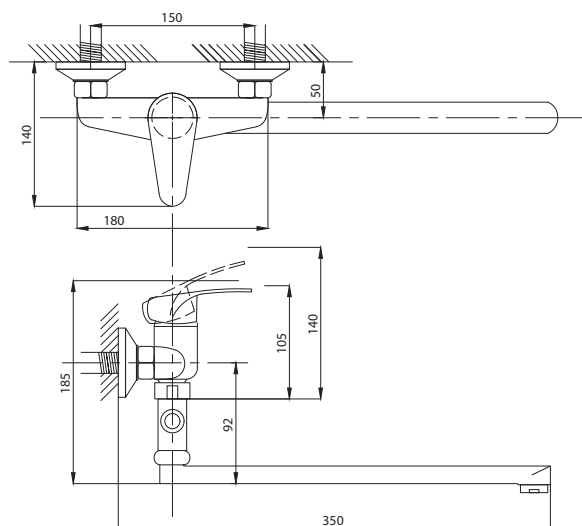

99

серия КОМПЛЕКТАЦИЯ

Смеситель для ванны
серия: КОМПЛЕКТАЦИЯ
арт. **PSM-104-1**
материал: Латунь
картридж: 35мм.
дивертор: Вытяжной
эксцентрики: Евро
тип: См-ВОРНШЛА

Смеситель для ванны
с душем
серия: КОМПЛЕКТАЦИЯ
арт. **PSM-104-2**
материал: Латунь
картридж: 35мм
дивертор: Керамиче-
ский
эксцентрики: Евро
тип: См-ВУОРНШЛА