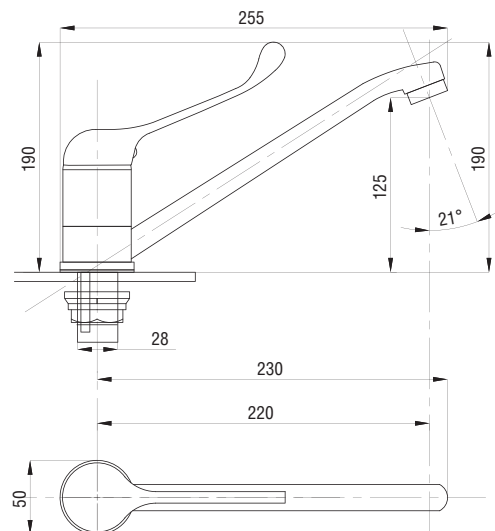

серия МЕДИК

Смеситель для раковины
и кухни локтевой
серия: МЕДИК
арт. **PSM-215-055**
материал: Латунь
картридж: 40мм
гибкая подводка: нет
тип: См-УмлЦБА,
См-МлЦБА

Смеситель для кухни и раковины локтевой
серия: МЕДИК
арт. **PSM-425-055**
материал: Латунь
картридж: 40мм
гибкая подводка: нет
тип: См-МЛЦБА,
См-УмлЦБА