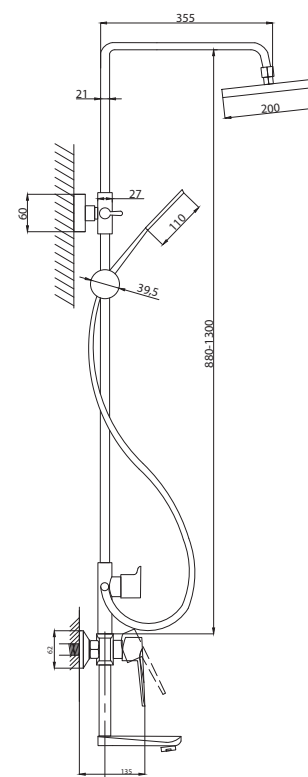

Смеситель для кухни
с подключением
к фильтру
серия: STEEL
арт. **PSM-307-22**
материал:
Нерж. сталь AISI 304
картридж: 35мм
гибкая подводка: 50см
тип: См-МОЦБА