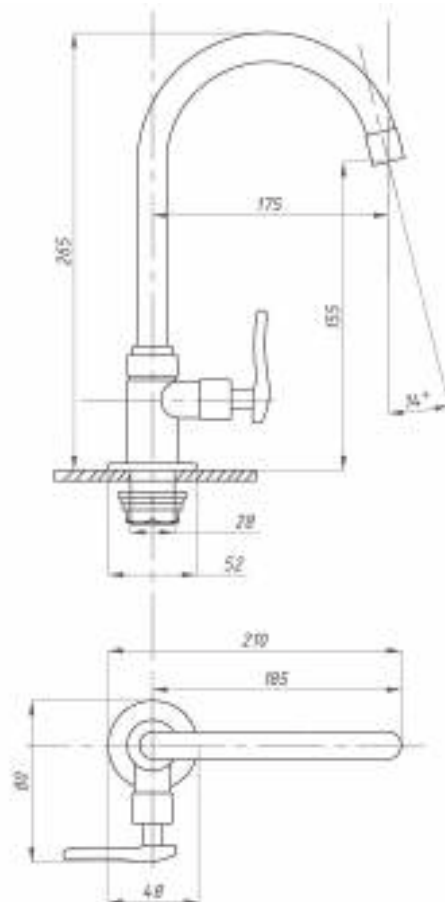

017

023

Кран для одной воды
серия: ПЛЮС
арт. **PSM-905-89**
материал: Латунь
кран-букса
гибкая подводка: нет
тип: Кр-ЦБА

Кран для одной воды
серия: ПЛЮС
арт. **PSM-906-008**
материал:
Нерж. сталь AISI 304
кран-букса
гибкая подводка: нет
тип: Кр-ЦБА