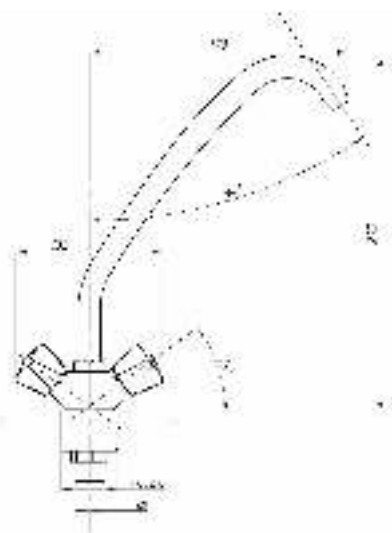

Смеситель для кухни
и раковины
серия: СТАНДАРТ-Б
арт. **PSM-117-89**
материал: Латунь
кран-буксы
гибкая подводка: нет
тип: См-МДЦБр

04

06

30

50

65

77

80

89

99