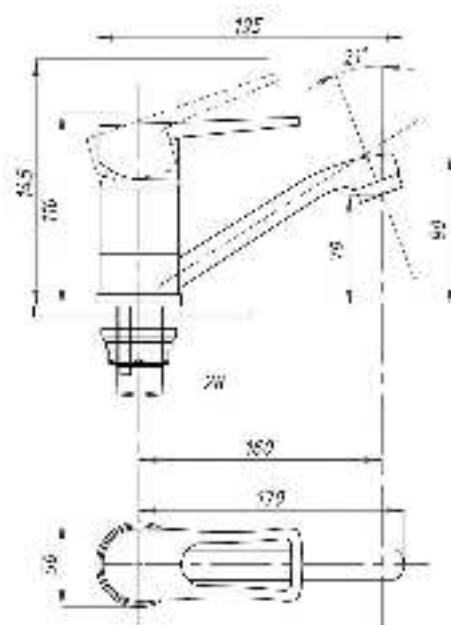

Смеситель для раковины и кухни
серия: ПЛЮС
арт. **PSM-215-008**
материал: Латунь
картридж: 40мм
гибкая подводка: нет
тип: См-УМОЦБА,
См-МОЦБА

008

023

Смеситель для раковины и кухни
серия: ПЛЮС
арт. **PSM-425-008**
материал: Латунь
картридж: 40мм
гибкая подводка: нет
тип: См-МОЦБА,
См-УМОЦБА

017

023