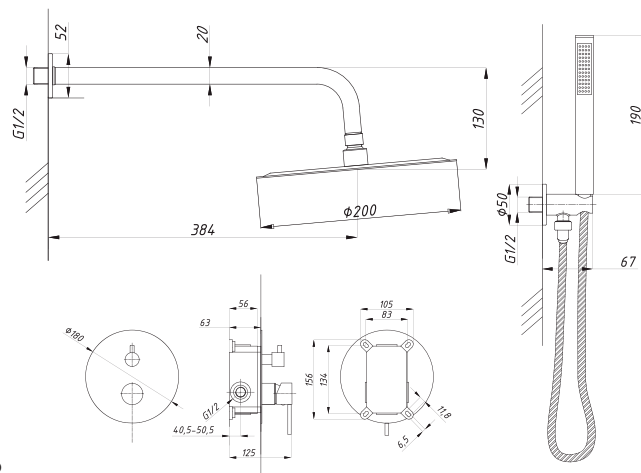

Душевая система встраиваемая
серия: STANDART
арт. **PSM-ST-02**
материал: Латунь
картридж: 35мм.
дивертор: керамический
двухдиапазонный
количество выходов: 2
тип: См-ДшОРЗШтШл