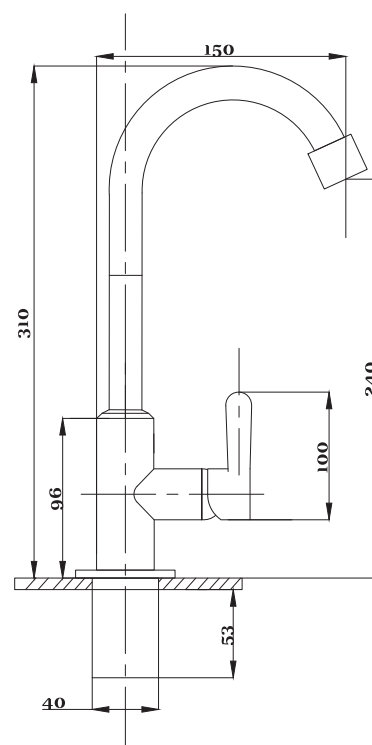

017

023

Кран для одной воды
серия: ПЛЮС
арт. **PSM-905-89**
материал: Латунь
кран-букса
гибкая подводка: нет
тип: Кр-ЦБА

Кран для одной воды
серия: ПЛЮС
арт. **PSM-906-008**
материал:
Нерж. сталь AISI 304
кран-букса
гибкая подводка: нет
тип: Кр-ЦБА