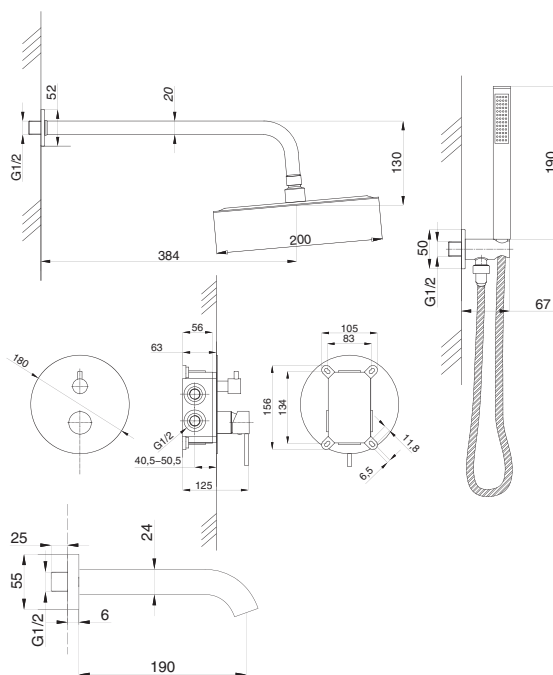

Смеситель с гигиеническим душем встраиваемый
 серия: CUBE
 арт. **PSM-CB-0720**
 материал: Латунь
 картридж: 25мм.
 тип: См-БдОРЗШл

STANDART

Смеситель с гигиеническим душем встраиваемый
 серия: STANDART
 арт. **PSM-ST-0710**
 материал: Латунь
 картридж: 25мм.
 тип: См-БдОРЗШл