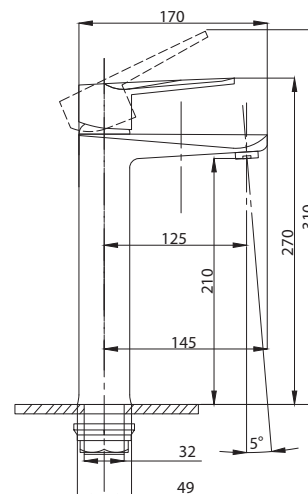

Смеситель для раковины
серия: STEEL
арт. **PSM-301-5**
материал:
Нерж. сталь AISI 304
картридж: 35мм
гибкая подводка: 40см.
тип: См-УМОЦБА

Смеситель для раковины
серия: STEEL
арт. **PSM-301-6**
материал:
Нерж. сталь AISI 304
картридж: 35мм
гибкая подводка: 40см.
тип: См-УМОЦБА