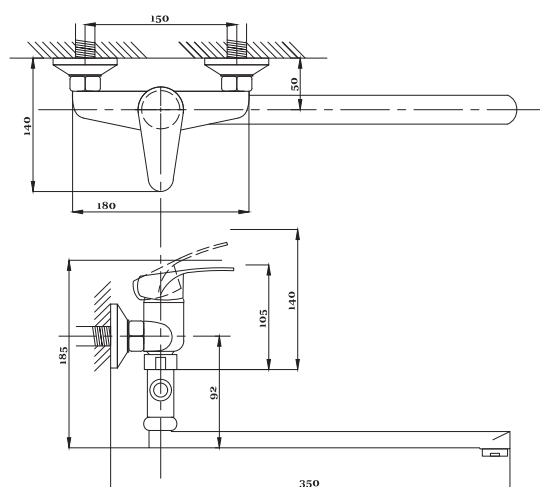

Смеситель для ванны
серия: КОМПЛЕКТАЦИЯ
арт. **PSM-104-1**
материал: Латунь
картридж: 35мм.
дивертор: Вытяжной
эксцентрики: Евро
тип: См-ВОРНШЛА

Смеситель для ванны
с душем
серия: КОМПЛЕКТАЦИЯ
арт. **PSM-104-2**
материал: Латунь
картридж: 35мм
дивертор: Керамиче-
ский
эксцентрики: Евро
тип: См-ВУОРНШЛА

Смеситель для ванны с
душем
серия: КОМПЛЕКТАЦИЯ
арт. **PSM-104-21**
материал: Латунь
картридж: 35мм
дивертор: Вытяжной
эксцентрики: Евро
тип: См-ВУОРНШЛА