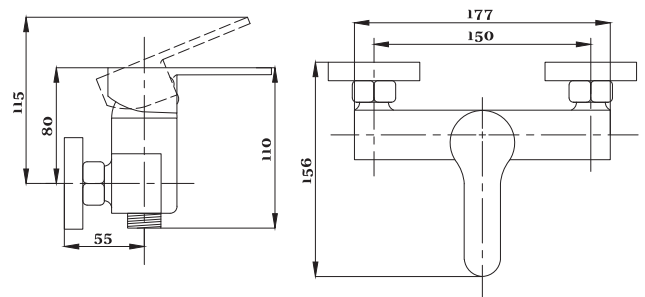

Смеситель для душа
серия: 700
арт. **PSM-700-4**
материал: Латунь
картридж: 40мм
эксцентрики: Евро
тип: См-ДшОНРШЛ